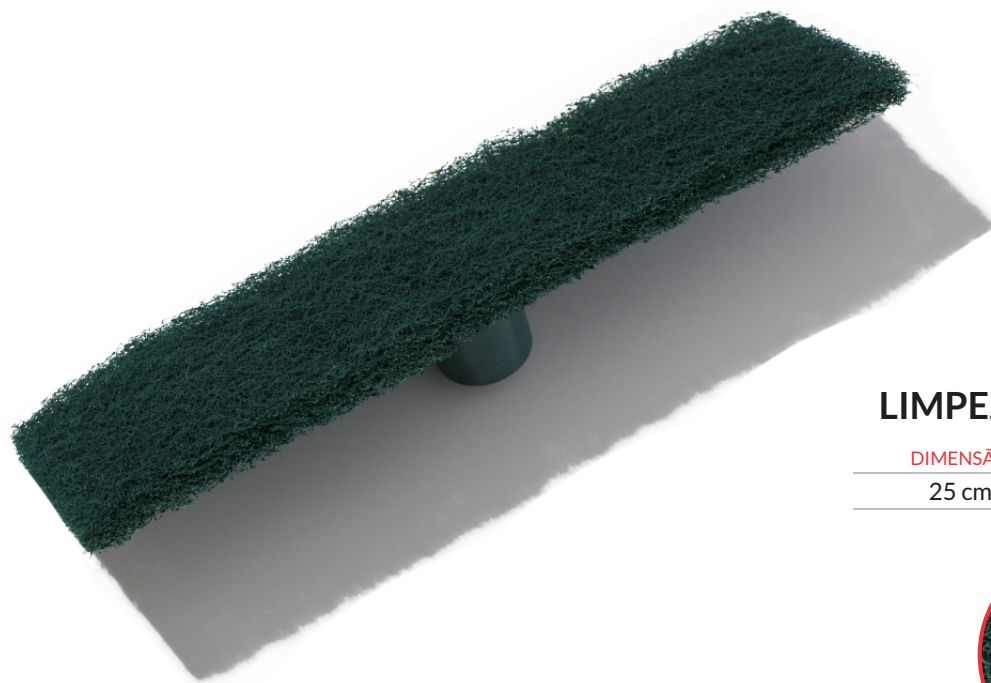

LIMPEZA PESADA

DIMENSÃO

25 cm

CÓDIGO DE BARRAS

7898408200756