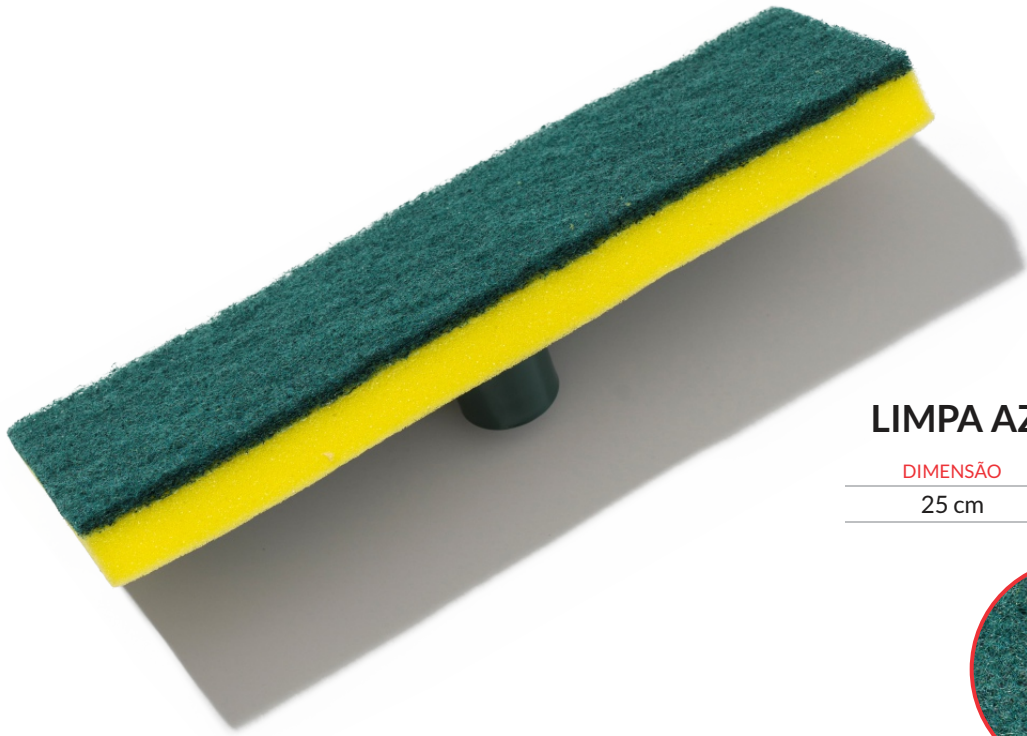

LIMPA AZULEJO FORTÃO

DIMENSÃO

25 cm

CÓDIGO DE BARRAS

7898408200411