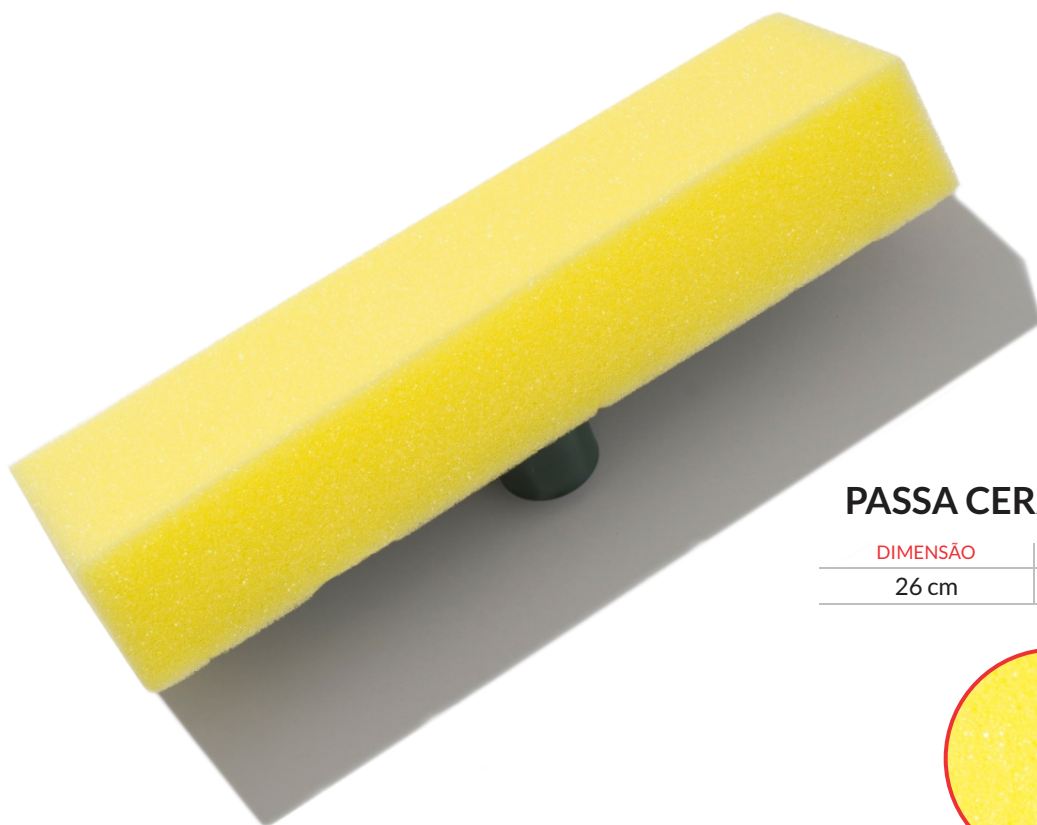

## LIMPA VIDRO FORTÃO

DIMENSÃO

25 cm

CÓDIGO DE BARRAS

7898408200749

## PASSA CERA FORTÃO

DIMENSÃO

26 cm

CÓDIGO DE BARRAS

7898408200480